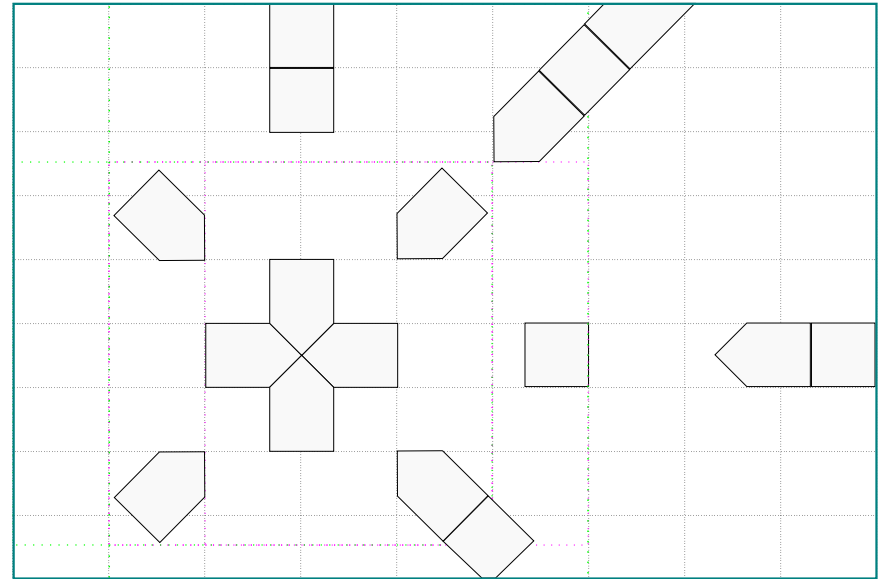

45 Inch x 30 Inch

114 cm x 76 cm

Moderner Quilt Experiment PLUS Quilt

© 2016 Corinna Beuermann-Kulp

www.mathewerkstattdidaktischesmaterialbasteln.de