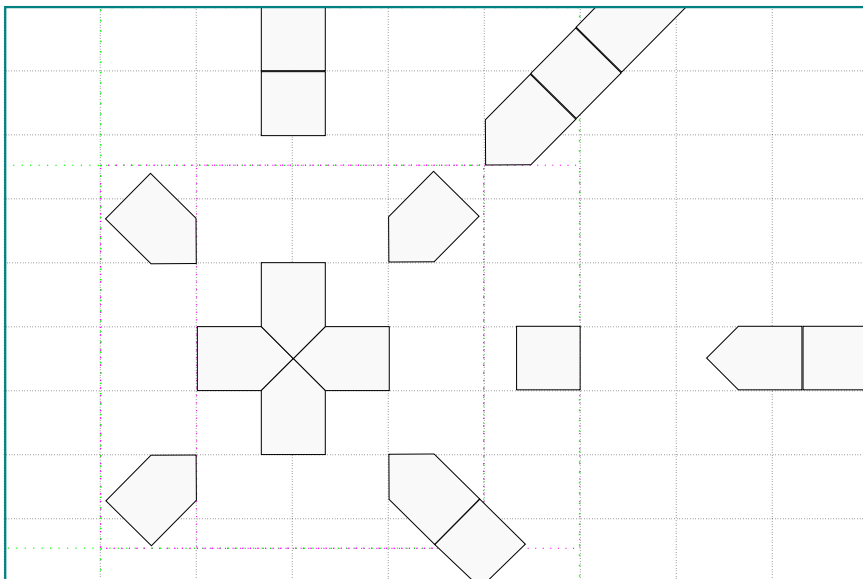

45 Inch x 30 Inch

114 cm x 76 cm

Moderner Quilt Experiment PLUS Quilt

© 2016 Corinna Beuermann-Kulp

www.mathewerkstattdidaktischesmaterialbasteln.de